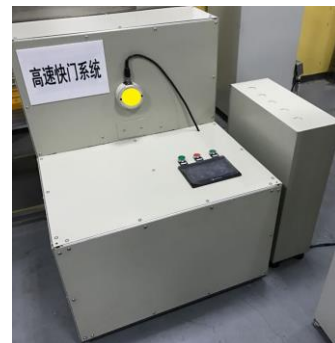

教学课程

- 讲授课程
 - 先进制造基础
 - 医疗机器人技术
 - 机电专业英语

科研成果

- 承担课题
 - 国家重大科学仪器开发专项
 - 上海市科委项目
- 所获奖励
 - 上海市技术发明二等奖
(共二次, 2019年和2013年)
- 论文与专利
 - 发表论文40篇
 - 授权发明专利17项

仿人情感交互平台

高通量震荡培养系统

高速快门系统国防应用